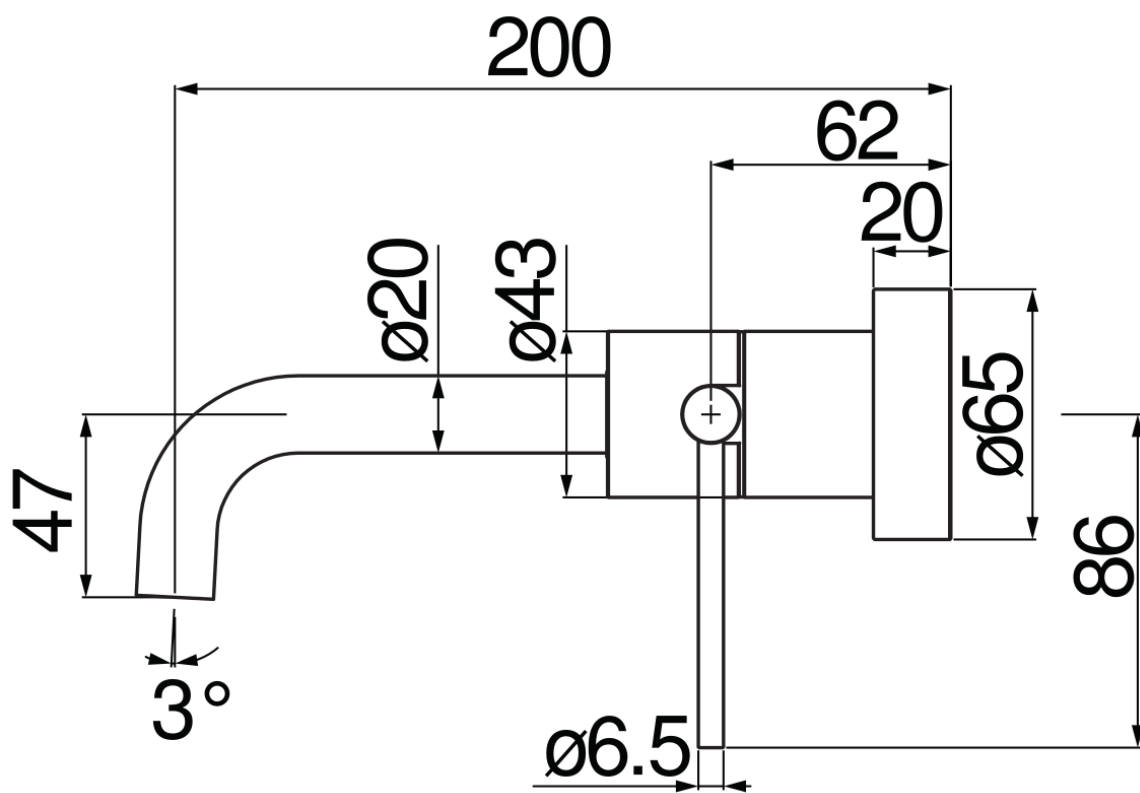

SPECIFICHE

Parte esterna monocomando a parete

Inox

Aeratore anticalcare M 18 x 1, portata 5 l/min

Lunghezza bocca 200 mm

Senza scarico

Limitatore di energia con apertura in acqua fredda

Imballo: 32 x 16,5 x 7 cm / 0,003696 m³

DIAGRAMMA DI PORTATA: ACQUA CALDA/FREDDA

DIAGRAMMA DI PORTATA: ACQUA MISCELATA